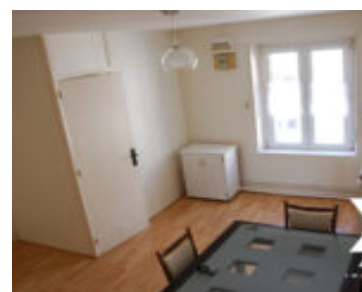

# IMMEUBLE 520 M<sup>2</sup> - CHAMPIGNEULLES

<https://www.xl-immo.net>

A Champigneulle, Nancy Nord Pour investisseur, nous proposons cet immeuble de rapport dans un beau bâtiment ancien, rénové, à moins de 1 500 euros du m<sup>2</sup> habitable, d'une surface totale de 520m<sup>2</sup> et avec une rentabilité d'un peu moins de 7% Aucun travaux prévus ! Bien rare : à saisir ! Si vous êtes propriétaire [...]